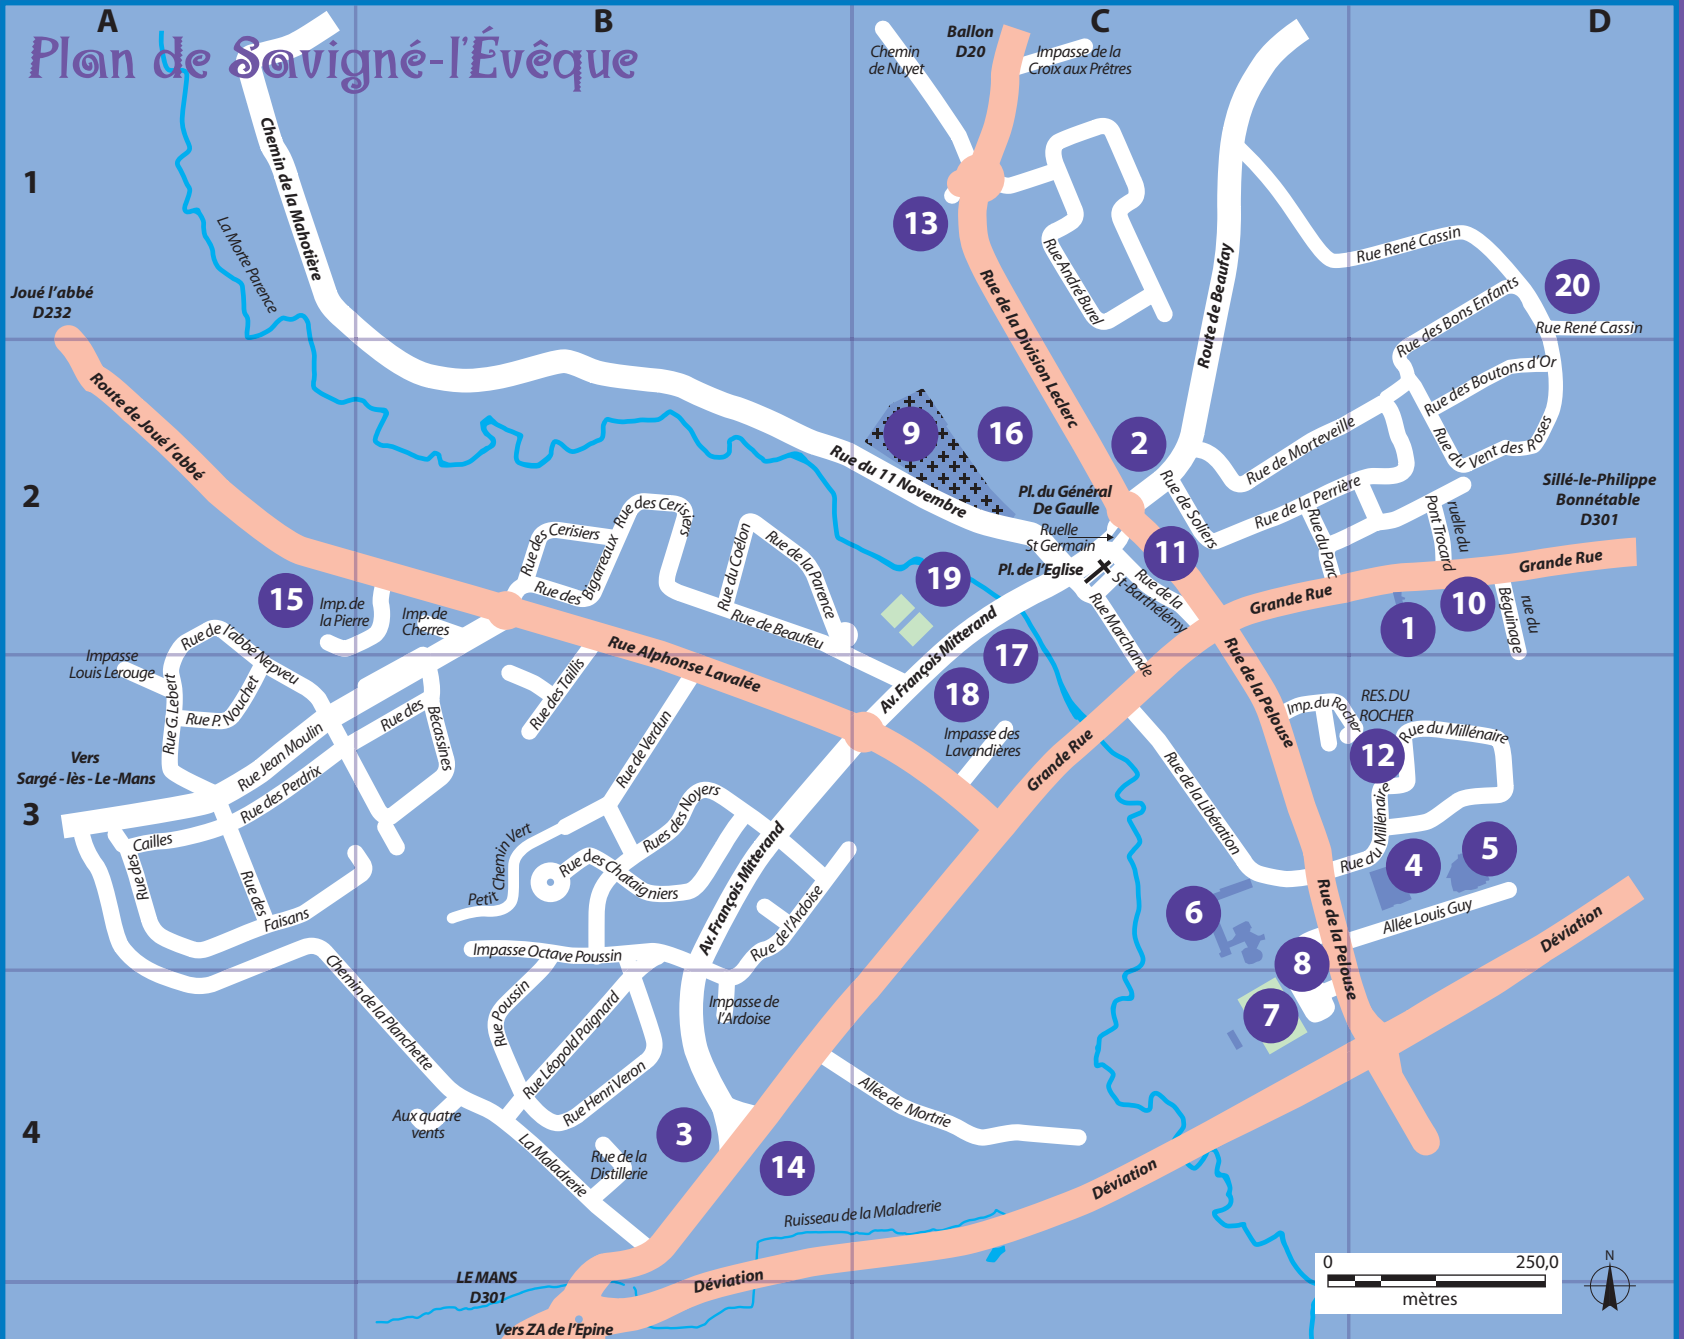

# Plan de Savigné-l'Évêque

- D2 14 - Centre secours
- D2 15 - Aire de la Pierre
- B4 16 - Salle B. Lefray
- B4 17 - Caistor Square
- D3 18 - City Stade
- D3 19 - Courts de tennis
- D3 20 - Eco Quartier

## Liste des rues :

- C1 Abbé Nepveu (rue de)
- D2 Allée Louis Guy
- C2 Alphonse Lavallée (rue)
- D3 Ardoise (imp. de l')
- C1 Ardoise (rue de l')

- B4 Beaufay (rte de)
- A2 Beaufeu (rue de)
- C2 Bécassines (rue des)
- C3 Béguinage (rue du)
- C3 Bigarreux (rue des)
- C2 Bons Enfants (rue des)
- D1 Boutons d'Or (rue des)
- Burel (rue du Dr)
- Cailles (rue des)
- Cerisiers (rue des)
- A2-3 Châtaigniers (rue des)
- D3 Chères (imp. de)
- B2-3 Coëlon (rue du)
- B4 Distillerie (rue de la)
- B3-4 Division Leclerc (rue)

- C2 Pont Trocard (ruelle du)
- D2 René Cassin (rue)
- C2 Saint Barthélémy (rue)
- C2 Saint Germain (ruelle)
- C2 Soliers (rue de)
- B3 Taillis (rue du)
- D2 Tertres (ruelle des)
- D2 Vent des Roses (rue du)
- B3 Verdun (rue de)
- B3