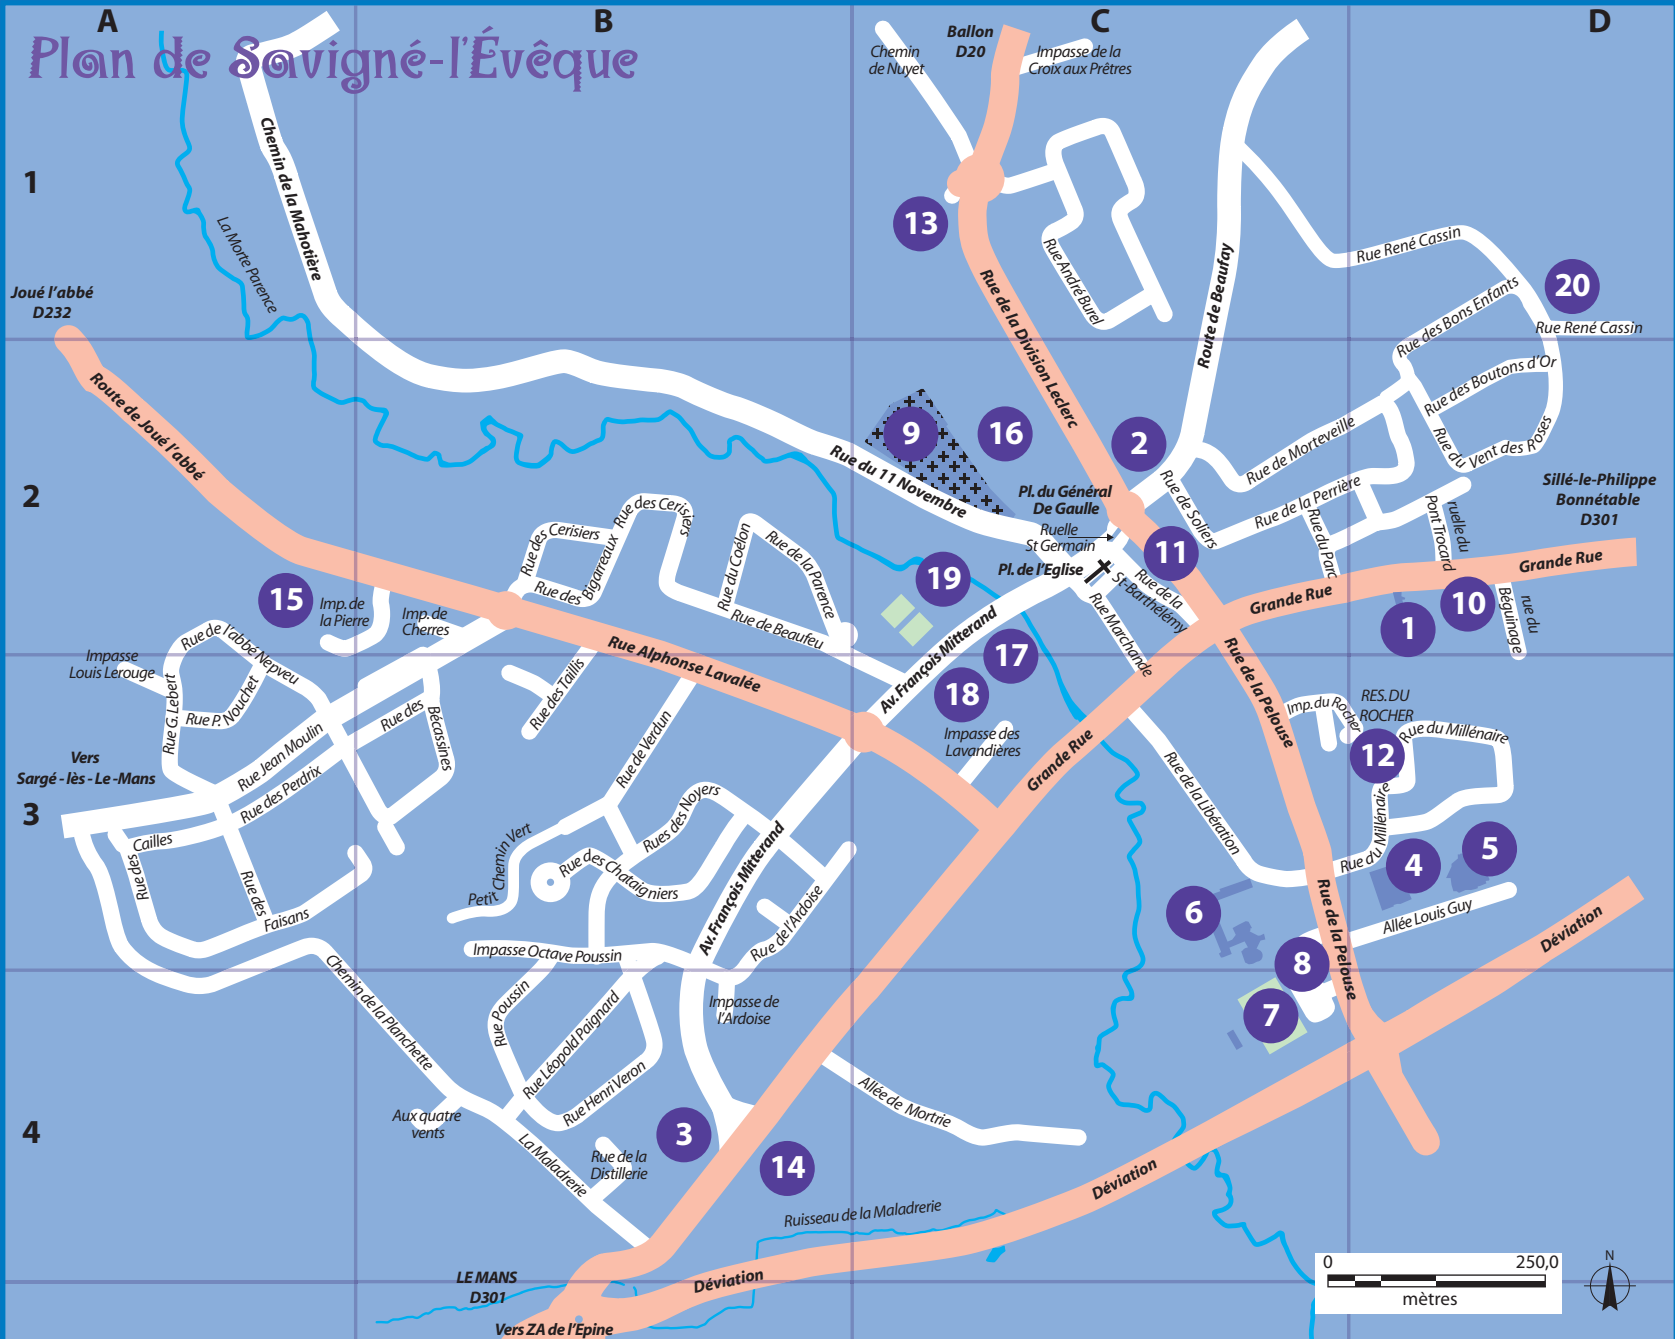

# Plan de Savigné-l'Évêque

## Édifices publics :

- 1 - Mairie D2
- 2 - Poste C2
- 3 - Gendarmerie B4
- 4 - Gymnase D3
- 5 - Salle M. Berger D3
- 6 - Groupe scolaire C4
- 7 - Stade de foot C4
- 8 - Parking stade C4
- 9 - Cimetière C2
- 10 - Bibliothèque D2
- 11 - Local jeunes C2
- 12 - Rest. scolaire D3
- 13 - IEM C1

## Liste des rues :

- 14 - Centre secours
- 15 - Aire de la Pierre
- 16 - Salle B. Lefray
- 17 - Caistor Square
- 18 - City Stade
- 19 - Courts de tennis
- 20 - Eco Quartier

- B4 Beaufay (rte de)
- A2 Beaufeu (rue de)
- C2 Bécassines (rue des)
- C3 Béguinage (rue du)
- C3 Bigarreux (rue des)
- C2 Bons Enfants (rue des)
- D1 Boutons d'Or (rue des)
- Burel (rue du Dr)
- Cailles (rue des)
- Cerisiers (rue des)
- A2-3 Châtaigniers (rue des)
- D3 Chères (imp. de)
- B2-3 Coëlon (rue du)
- B4 Distillerie (rue de la)
- B3-4 Division Leclerc (rue)
- C1-2 Église (pl. de l')
- B2 Faisans (rue des)
- B3 François Mitterrand (av.)
- D2 Général De Gaulle (pl. du)
- B2 Gervais Lebert (rue)
- D2 Grande Rue
- D2 Henri Veron (rue)
- C1 Jean Moulin (rue)
- A3 Lavandières (imp. des)
- B2 Léopold Paignard (rue)
- B3 Libération (rue de la)
- B2 Louis Lerouge (imp.)
- B2 Mahotière (ch. de la)
- B4 Marchande (rue)
- C1-2 Millénaire (rue du)
- C2 Morteveille (rue de)
- A3 Mortrie (allée de la)
- Noyers (rue des)
- C2 Poussin (rue)
- A3 Octave Poussin (imp.)
- C2-3-B4 11 novembre (rue du)
- B4 Parc (rue du)
- A3-B3 Parence (rue de la)
- C3 Pelouse (rue de la)
- B4 Perdrix (rue des)
- C2 Perrière (rue de la)
- A3 Petit Chemin Vert
- A1-B2 Pierre (imp. de la)
- C2 Pierre Nouchet (rue)
- D3 Planchette (ch. de la)
- C2 Pont Trocard (ruelle du)
- C4 René Cassin (rue)
- B3 Saint Barthélémy (rue)
- B4 Saint Germain (ruelle)
- B3 Soliers (rue de)
- B2-2 Taillis (rue du)
- C2 Tertres (ruelle des)
- B2 Vent des Roses (rue du)
- B3 Verdun (rue de)